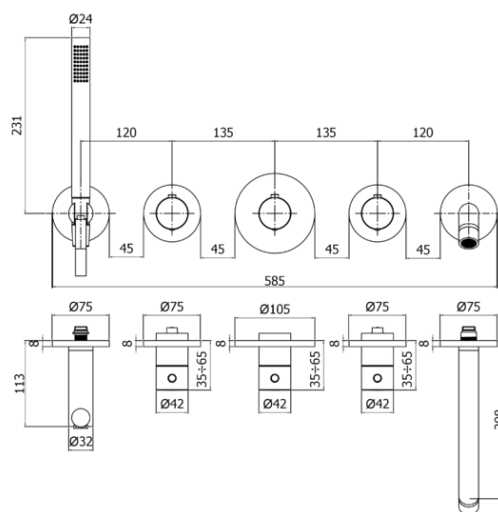

modular box

DESCRIZIONE | DESCRIPTION

- Set esterno per miscelatore termostatico incasso doccia/vasca (2 funzioni) completo di:
 - piastre
 - maniglie
 - set doccia
 - bocca erogazione

- External set for concealed thermostatic shower/bath mixer (2 functions) complete with:
 - wall plates
 - handles
 - shower set
 - spout

ARTICOLO | ARTICLE

MDE 001..

- per art. MDBOX001
- installazione solo orizzontale
- for art. MDBOX001
- horizontal installation only

DOCUMENTI TECNICI | TECHNICAL DOCUMENTS

DIAGRAMMA
PORTATA 1

ISTRUZIONI
INSTALLAZIONE