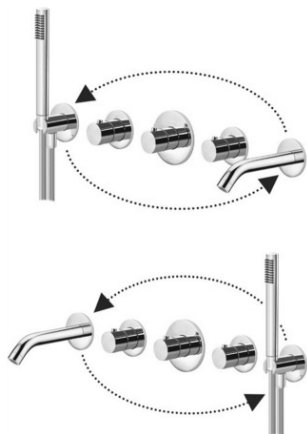

modular box

DESCRIZIONE | DESCRIPTION

- Set esterno per miscelatore termostatico incasso doccia/vasca (2 funzioni) completo di:
 - piastre
 - maniglie
 - set doccia
 - bocca erogazione

- External set for concealed thermostatic shower/bath mixer (2 functions) complete with:
 - wall plates
 - handles
 - shower set
 - spout

ESPLOSO
RICAMBI
MDE 001

FINITURE | FINISHES

MDE 001..

- CR - Cromo | Chrome
- BO - Bianco opaco | Matt white
- NO - Nero opaco | Matt black
- HG - Honey gold | Honey gold finish
- HGSP - Honey gold spazzolato | Brushed honey gold finish
- ST - Steel looking | Steel looking finish